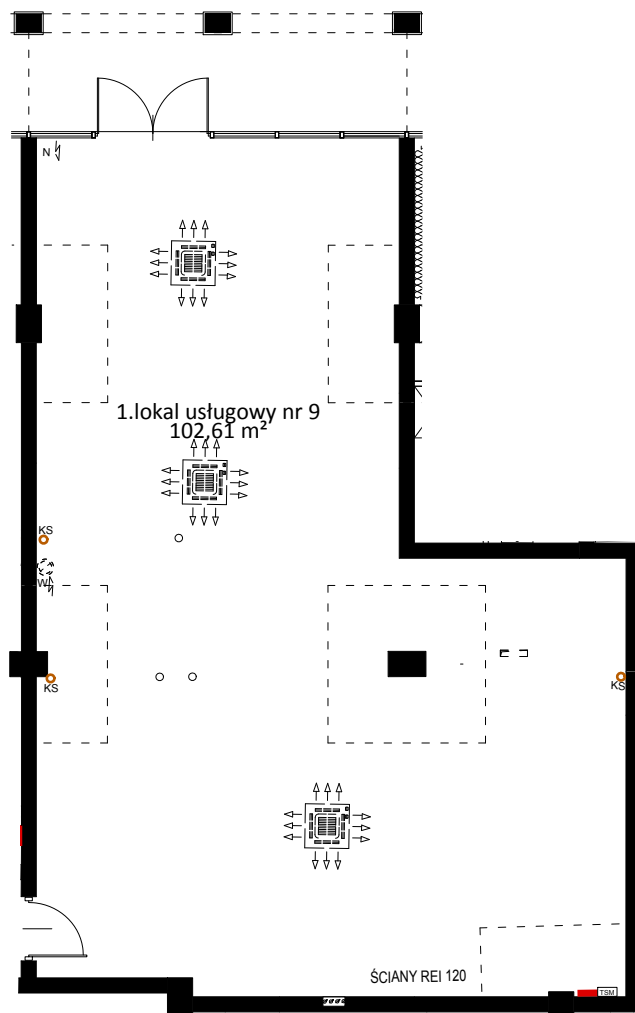

# Lokal usługowy nr 9

parter  
102,61 m<sup>2</sup>

## LOKALIZACJA LOKALU

  
**PALATIUM**  
APARTMENTS

Legnica, ul. Grodzka, Szpitalna, Nowa

Powierzchnia lokalu

102,61