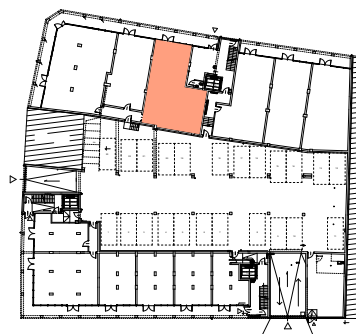

# Lokal usługowy nr 9

parter  
102,61 m<sup>2</sup>

## LOKALIZACJA LOKALU

  
**PALATIUM**  
APARTMENTS

Legnica, ul. Grodzka, Szpitalna, Nowa

Powierzchnia lokalu

102,61