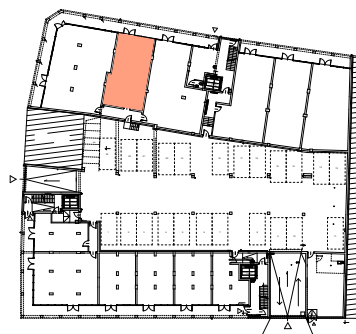

Lokal usługowy nr 8

parter
69,33 m²

LOKALIZACJA LOKALU

PALATIUM
APARTMENTS

Legnica, ul. Grodzka, Szpitalna, Nowa

Powierzchnia lokalu

69,33