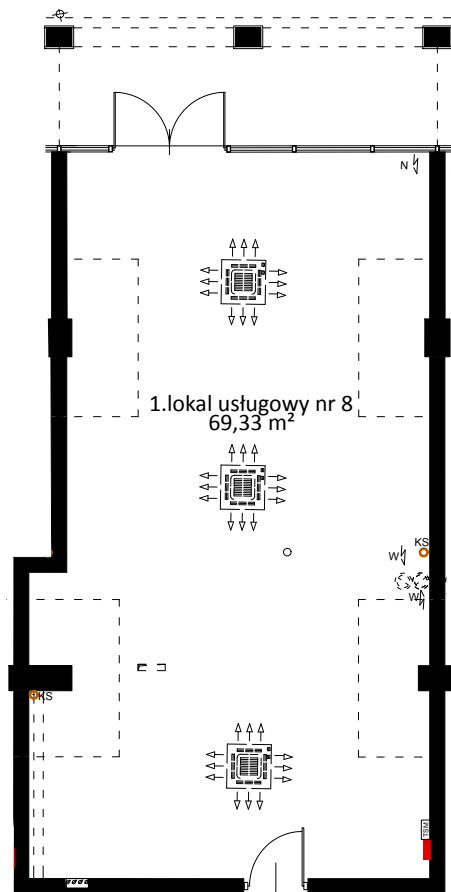

Lokal usługowy nr 8

parter
69,33 m²

LOKALIZACJA LOKALU

PALATIUM
APARTMENTS

Legnica, ul. Grodzka, Szpitalna, Nowa

Powierzchnia lokalu

69,33