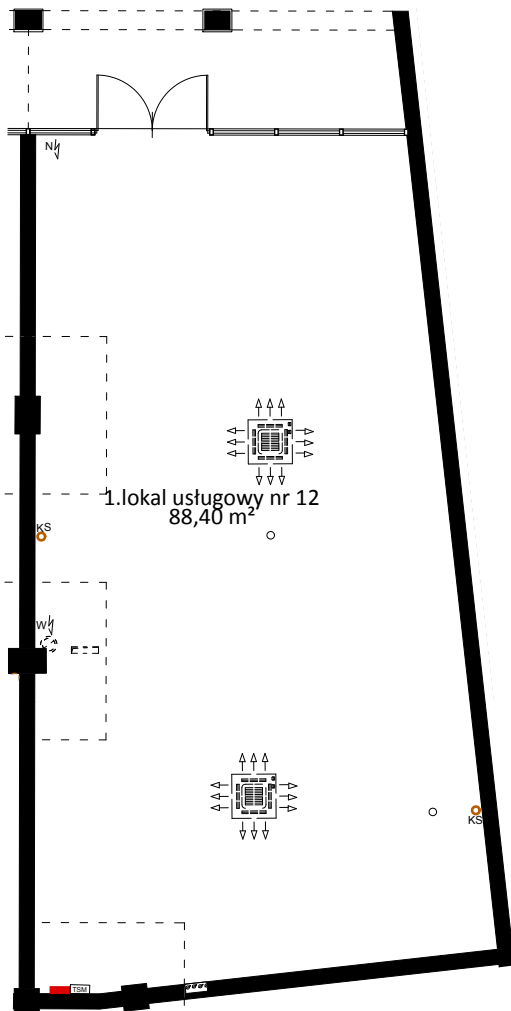

Lokal usługowy nr 12

parter

88,40 m²

LOKALIZACJA LOKALU

PALATIUM
APARTMENTS

Legnica, ul. Grodzka, Szpitalna, Nowa

Powierzchnia lokalu

88,40