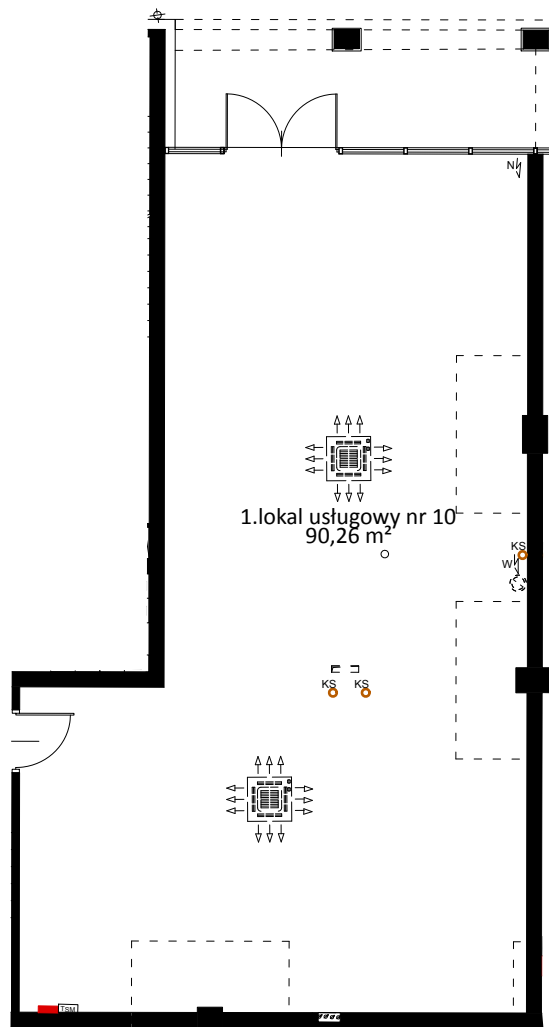

Lokal usługowy nr 10

parter

90,26 m²

LOKALIZACJA LOKALU

PALATIUM
APARTMENTS

Legnica, ul. Grodzka, Szpitalna, Nowa

Powierzchnia lokalu

90,26