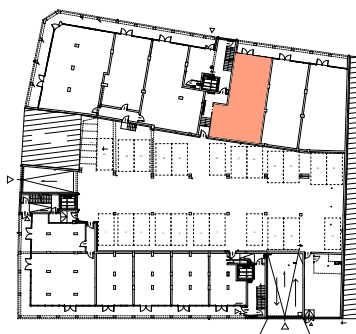

Lokal usługowy nr 10

parter

90,26 m²

LOKALIZACJA LOKALU

PALATIUM
APARTMENTS

Legnica, ul. Grodzka, Szpitalna, Nowa

Powierzchnia lokalu

90,26